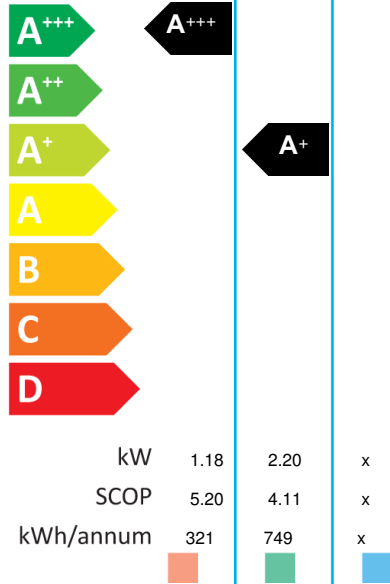

**ENERG**  
енергия · ενεργεια

FTXF20D5V1B / RXF20D5V1B

SEER

kW 2.00  
SEER 6.50  
kWh/annum 108

SCOP

53.0 dB

60.0 dB

ENERGIA · ЕНЕРГИЯ · ΕΝΕΡΓΕΙΑ · ENERGIJA · ENERGY · ENERGIE · ENERGI  
626/2011