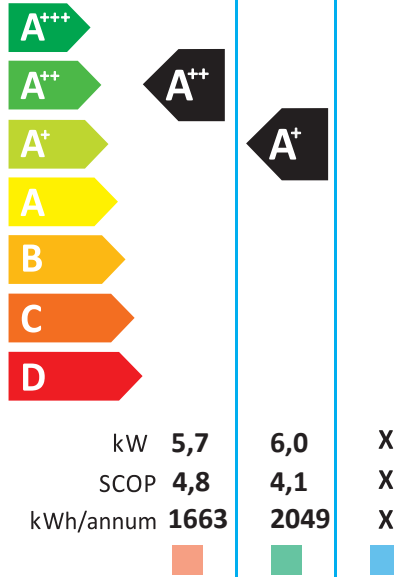

ENERG

енергия · ενέργεια

KAISAI

KFS-24HRG32X
KOX430L-24HFN32X

SEER

kW **7,0**
SEER **6,3**
kWh/annum **389**

SCOP

56dB

70dB

ENERGIA · ЕНЕРГИЯ · ΕΝΕΡΓΕΙΑ · ENERGIJA · ENERGY · ENERGIE · ENERGI

626/2011