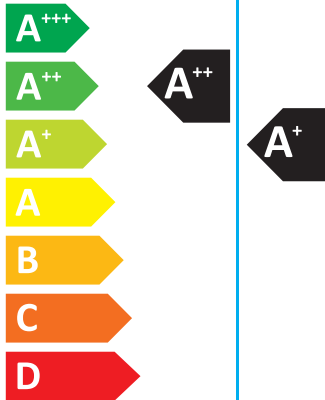

ENERG
енергия · ενεργεια

Fuji Electric

ROG12KPCA/RSG12KPCA

SEER

kW **3,4**
SEER **6,3**
kWh/annum **189**

SCOP

kW **1,3** 2,5 X
SCOP **4,9** 4,1 X
kWh/annum **380** 853 X

59dB