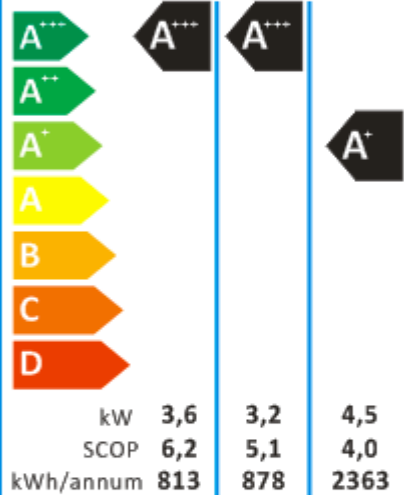

ENERG

енергия · ενεργεια

Y IJA
IE IA

Model GWH12AKCXD-K6DNA1A/O
GWH12AKCXD-K6DNA1A/I

GREE ELECTRIC APPLIANCES, INC. OF ZHUHAI

SEER

kW 3,5
SEER 9,0
kWh/annum 136

SCOP

kW	3,6	3,2	4,5
SCOP	6,2	5,1	4,0
kWh/annum	813	878	2363

ENERGIA · ЕНЕРГИЯ · ΕΝΕΡΓΕΙΑ · ENERGIJA · ENERGY · ENERGIE · ENERGI

626/2011